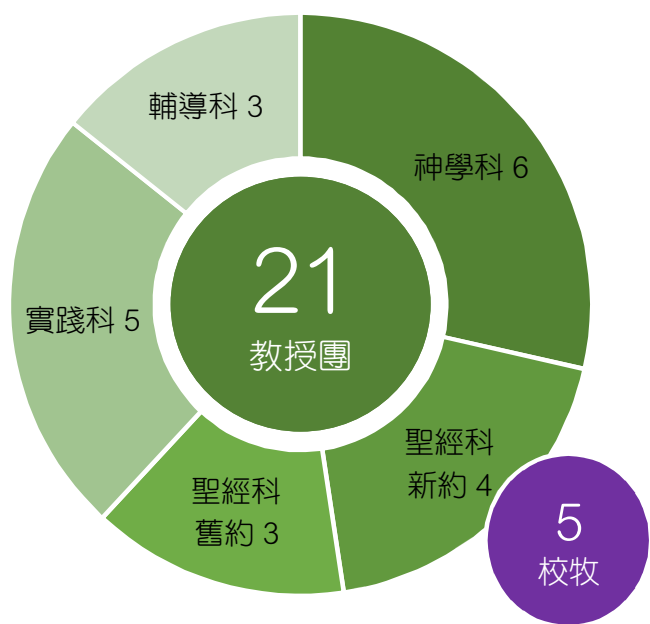

## 研究院

聯頒哲學博士  
哲學博士  
神學碩士  
道學碩士  
教牧學碩士  
基督教研究碩士  
基督教研究文憑  
基督教事奉文憑  
特別進修

## 研究院校友

**2,675**