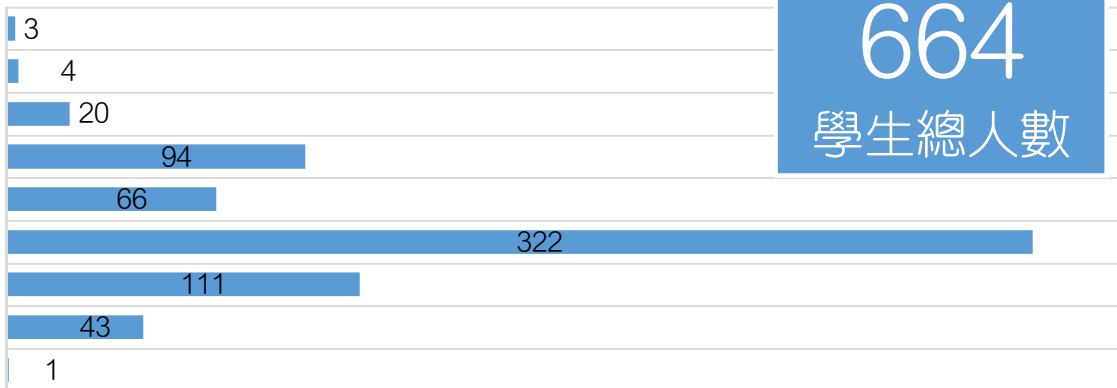

## 研究院校友

**2,675**